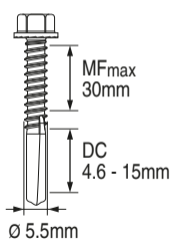

S-MD 05 GC 5.5x52

2229902

Duplex coated

2229968