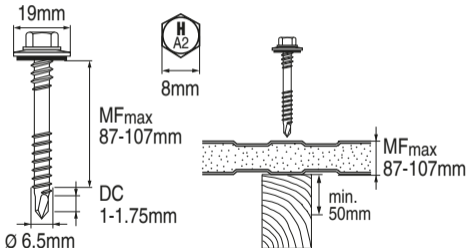

S-CDW 61S 6.5x160

375260

Rostfrei / Inox / Stainless A2

2081839