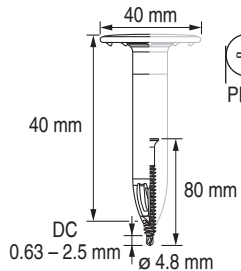

2058996
22.01.2014

S-IDP 4.8S/40x80

2045707

Rostfrei/Inox/Stainless

2058996