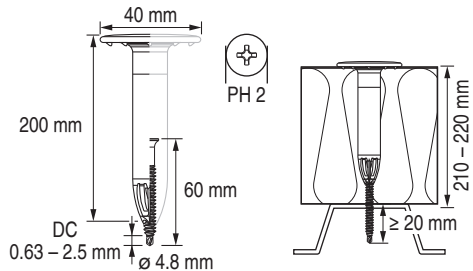

## S-IDP 4.8C/40x220 # 2039426

Duplex coated

2042427